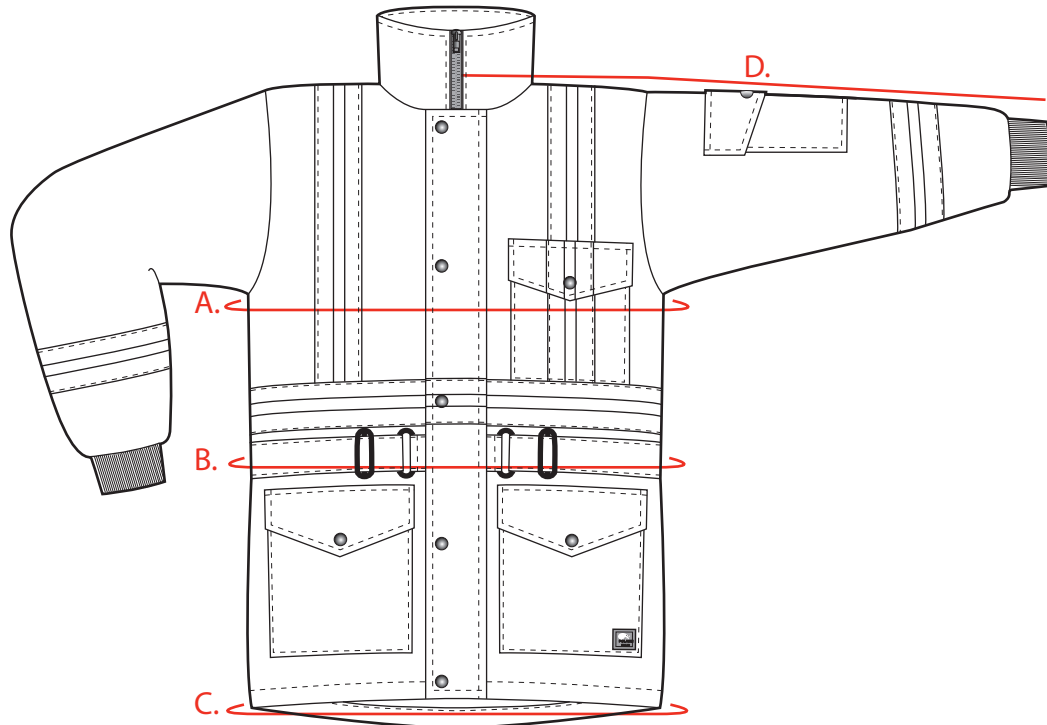

M495CL3

POLAIRE+
AIMER LE FROID

	MESURE EN POUCE								
REGULIER	XS	S	M	L	XL	2XL	3XL	4XL	5XL
POITRINE	49"½	52"	55"	58"	60"	62"	64"½	66"½	69"
TAILLE	46"½	49"½	52"½	55"	57"	59"½	61"½	64"	66"
HANCHE	45"	47"½	50"½	53"½	55"½	57"½	60"	62"	64"½
LONGUEUR BRAS	36"½	37"½	38"	39"	40"½	41"	41"½	42"½	43"

** Les mesures sont prises sur le vêtement **

Manufacture Thomas Gosselin Inc.
1742, boul. du Jardin,
Saint-Félicien, QC, G8K 2S8
418-679-1770

FAIT AU MADE IN
www.polaireplus.ca