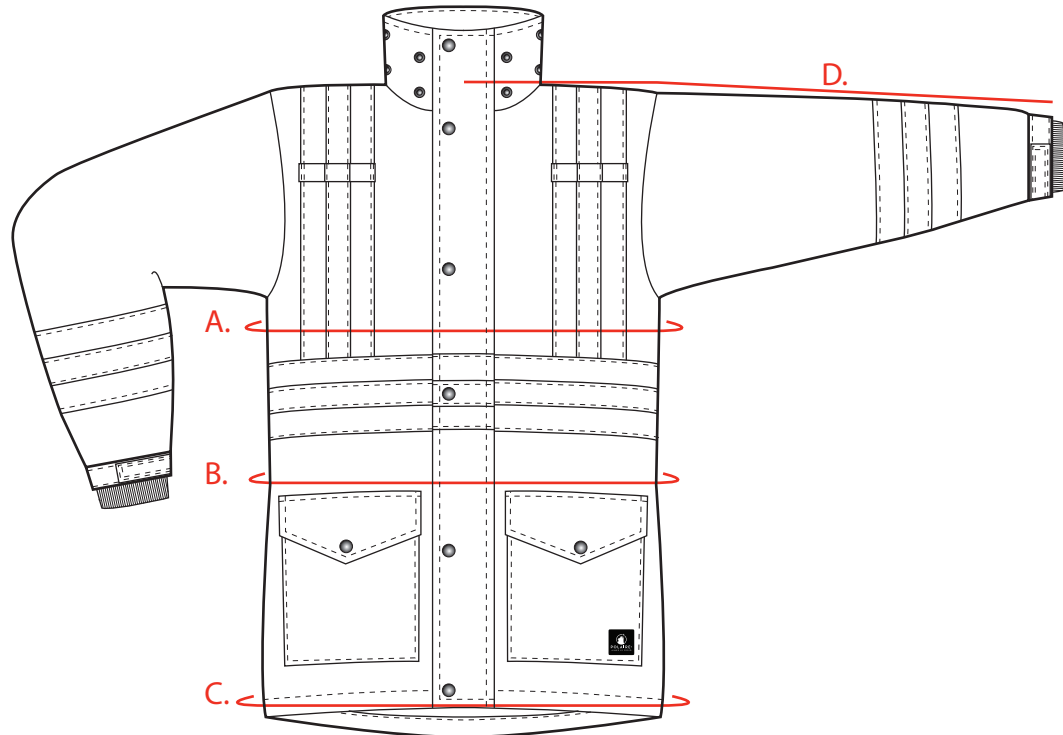

MF444

POLAIRE+
AIMER LE FROID

	MESURE EN POUCE									
	REGULIER	XS	S	M	L	XL	2XL	3XL	4XL	5XL
A.	POITRINE	45"	48"	51"	54"	56"	58"	60"	62"	64"
B.	TAILLE	42"¹/₂	45"¹/₂	48"¹/₂	51"¹/₂	53"¹/₂	55"¹/₂	57"¹/₂	59"¹/₂	61"¹/₂
C.	HANCHE	46"	49"	52"	55"	57"	59"	61"	63"	65"
D.	LONGUEUR BRAS	25"¹/₂	26"	27"	27"¹/₂	27"¹/₂	28"	28"	28"¹/₂	28"¹/₂

** Les mesures sont prises sur le vêtement **

Manufacture Thomas Gosselin Inc.
1742, boul. du Jardin,
Saint-Félicien, QC, G8K 2S8
418-679-1770

FAIT AU MADE IN
www.polaireplus.ca