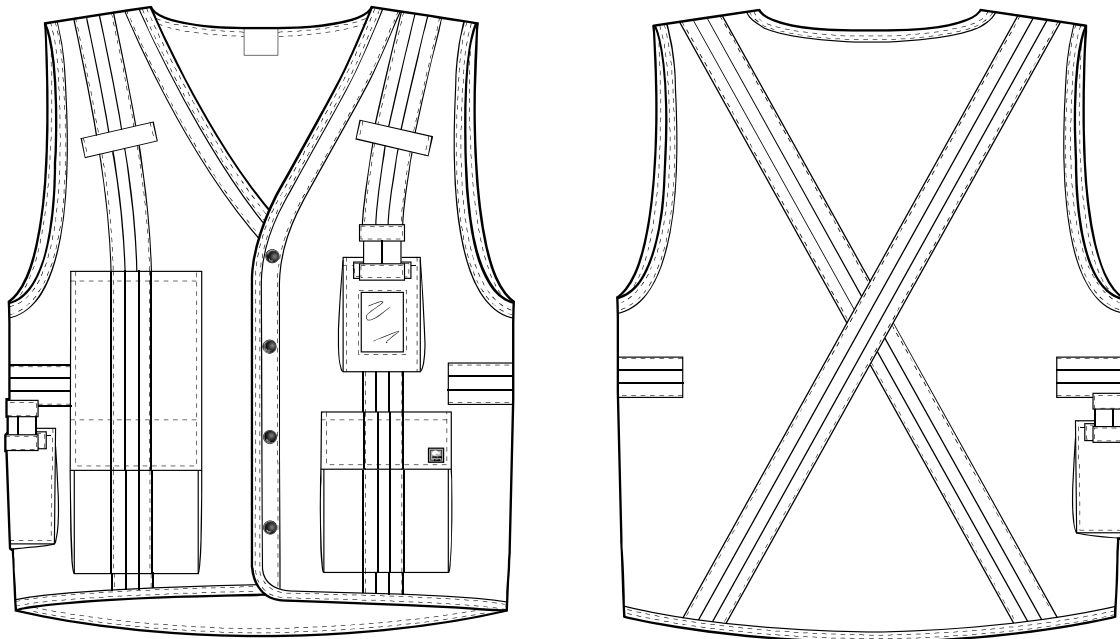

VSPI50

POLAIRE+
AIMER LE FROID

MESURE EN POUCE

REGULIER	XS	S	M	L	XL	2XL	3XL	4XL	5XL
POITRINE	36" ¹ / ₂ - 40"	40" - 43" ¹ / ₂	43" ¹ / ₂ - 45" ¹ / ₂	45" ¹ / ₂ - 48"	48" - 49" ¹ / ₂	49" ¹ / ₂ - 51" ¹ / ₂	51" ¹ / ₂ - 53" ¹ / ₂	53" ¹ / ₂ - 55" ¹ / ₂	55" ¹ / ₂ - 57" ¹ / ₂
TAILLE	41" ¹ / ₂	45"	48" ¹ / ₂	50" ¹ / ₂	53"	54" ¹ / ₂	56" ¹ / ₂	58" ¹ / ₂	60" ¹ / ₂
HANCHE	41" ¹ / ₂	45"	48" ¹ / ₂	50" ¹ / ₂	53"	54" ¹ / ₂	56" ¹ / ₂	58" ¹ / ₂	60" ¹ / ₂
LONGUEUR DOS	25"	25"	25"	25"	25"	25"	25"	25"	25"

*** Le ruban doit être placer sur le corps sans le serrer ***

Manufacture Thomas Gosselin Inc.
1742, boul. du Jardin,
Saint-Félicien, QC, G8K 2S8
418-679-1770

FAIT AU  MADE IN
www.polaireplus.ca